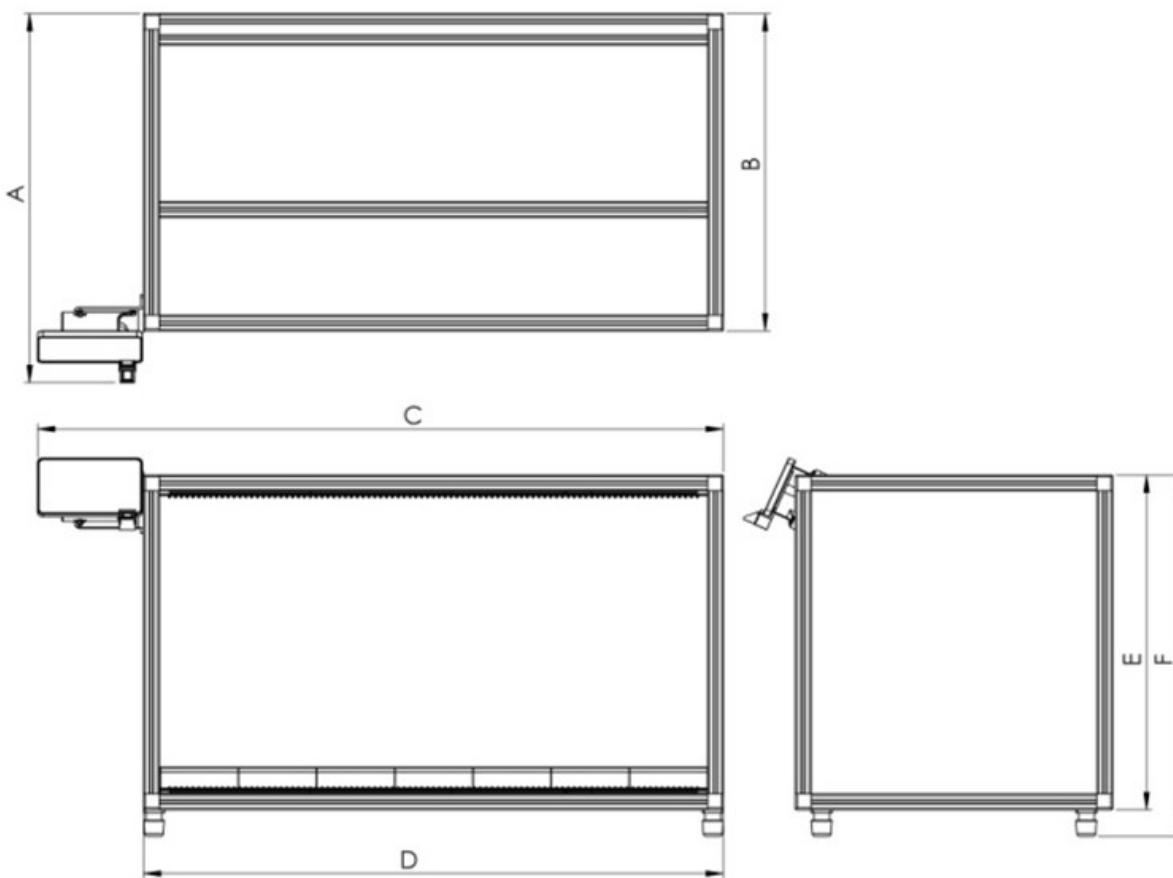

A. Modelos y medidas

Modelos disponibles

- CTSTEN 2323 (537.5 x 537.5): Para pantallas de 23x23 pulgadas
- CTSTEN 2329 (537.5 x 690): Para pantallas de 23x29 pulgadas
- CTSTEN 2929 (690 x x690): Para pantallas de 29x29 pulgadas

Medidas

Imagen 20: Cotas de los armarios CTSten

Tabla 1: Valores de las medidas de los armarios CTSten

	CTSTEN23x23	CTSTEN23x29	CTSTEN23x29
Cota	Valor (mm)	Valor (mm)	Valor (mm)
A	700	853	853

	CTSTEN23x23	CTSTEN23x29	CTSTEN23x29
B	602	755	755
C	1300	1300	1300
D	1100	1100	1100
E	635	635	787
F	685	685	838